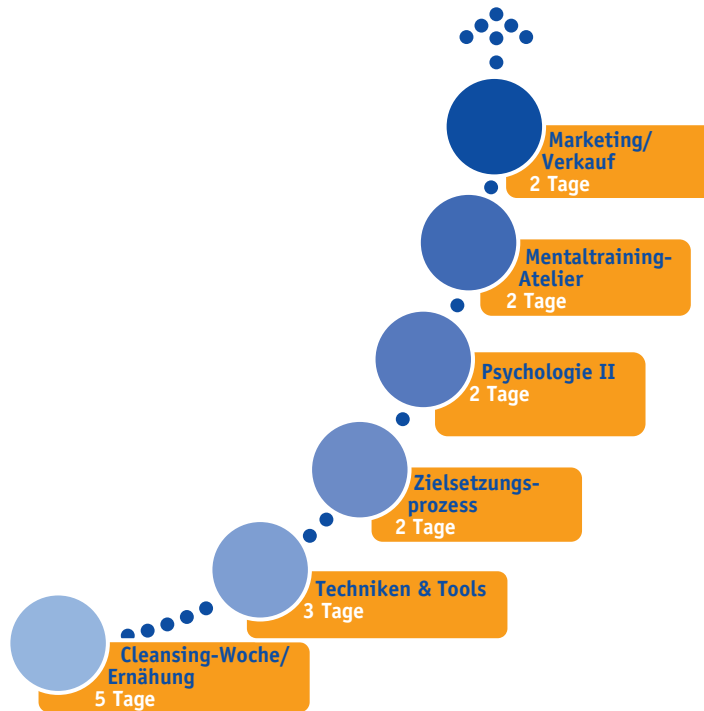

Persönlichkeitscoach PCM PersönlichkeitstrainerIn PTM

Zertifikatsstufe

Zertifizierung zum Persönlichkeitscoach PCM

Fortsetzung der Ausbildung zum/zur
zertifizierten PersönlichkeitstrainerIn
2 x 2 Tage Seminarleitung

Persönlichkeitscoach PCM PersönlichkeitstrainerIn PTM

Diplomstufe (Voraussetzung: Absolvierte Zertifikatsstufe)

Diplomarbeit und Diplomierung Persönlichkeitscoach PCM

Fortsetzung der Ausbildung zum/zur
diplomierten PersönlichkeitstrainerIN
2 x 2 Tage Vertiefung