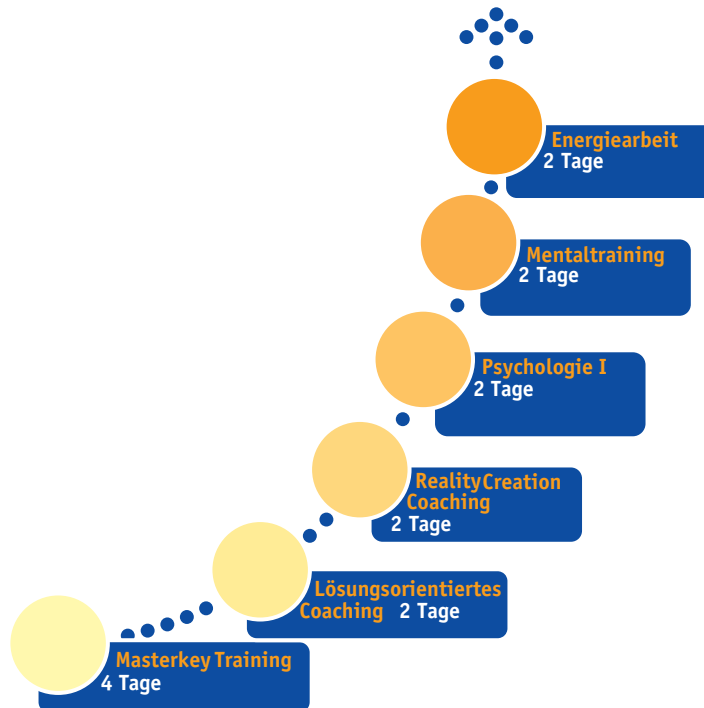

Unsere Ausbildungslehrgänge

- Persönlichkeitscoach PCM mit Zertifikatsabschluss
- Persönlichkeitscoach PCM mit Diplomabschluss
- PersönlichkeitstrainerIn PTM mit Zertifikatsabschluss
- PersönlichkeitstrainerIn PTM mit Diplomabschluss

Persönlichkeitscoach PCM PersönlichkeitstrainerIn PTM

Zertifikatsstufe

Zertifizierung zum Persönlichkeitscoach PCM

Fortsetzung der Ausbildung zum/zur
zertifizierten PersönlichkeitstrainerIn
2 x 2 Tage Seminarleitung